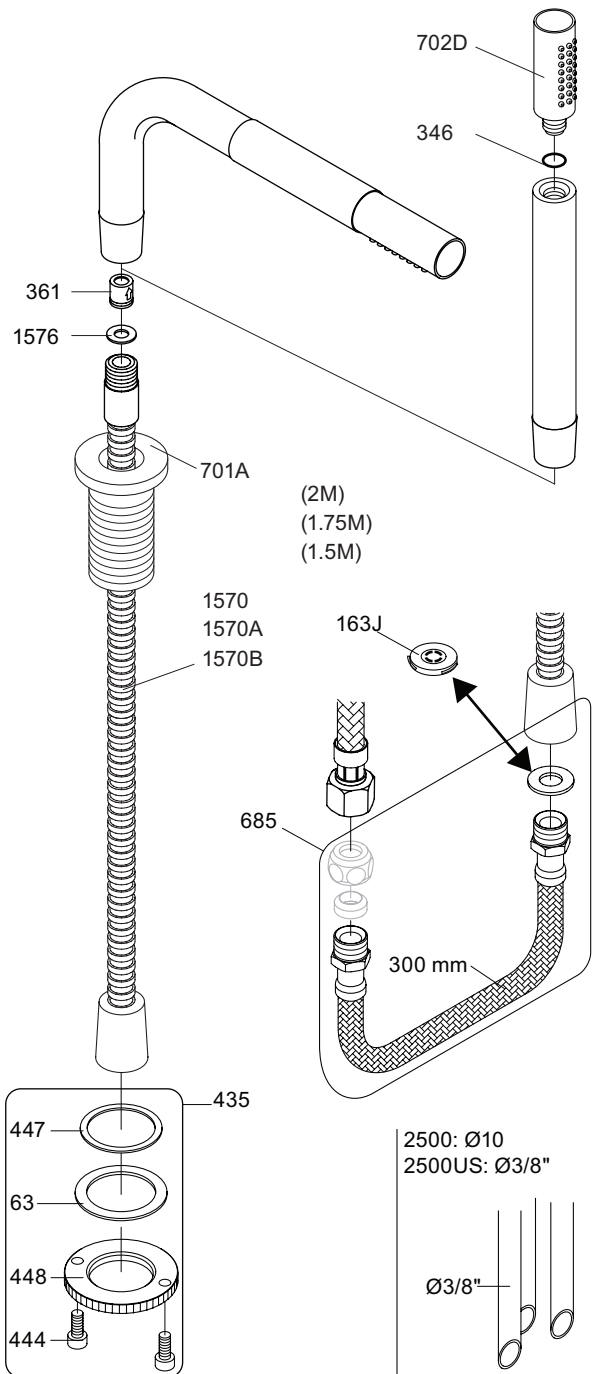

2 x 2500

1 x T1

T1S

- VR1277K: VR22, VR2269, VR1277
- VR434: VR445, VR446, VR502, 2xVR455
- VR435: VR63, VR447, VR448, 2xVR455
- NR.11: VR20, VR22, VR1273, VR1274, VR1275

vola

Lunavej 2
DK-8700 Horsens
Tlf : + 45 7023 5500
sales@vola.com
www.vola.com

VOLA SC3

Date
Jan. 23

Rev.
4

Sheet
SB 27.62