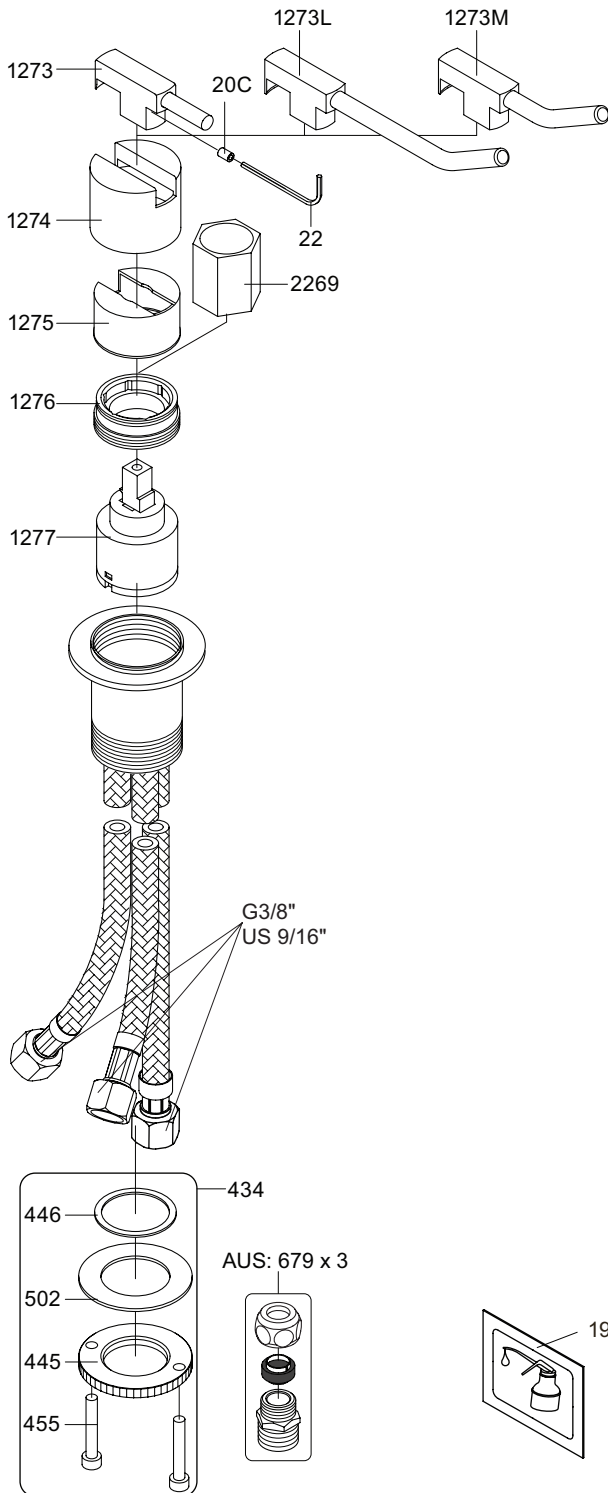

2 x 2500

1 x T1

T1S

- VR1277K: VR22, VR2269, VR1277
- VR434: VR445, VR446, VR502, 2xVR455
- VR435: VR63, VR447, VR448, 2xVR455
- NR.11: VR20, VR22, VR1273, VR1274, VR1275

vola

Lunavej 2
DK-8700 Horsens
Tlf : + 45 7023 5500
sales@vola.com
www.vola.com

VOLA SC3

Date
Jan. 23

Rev.
4

Sheet
SB 27.62